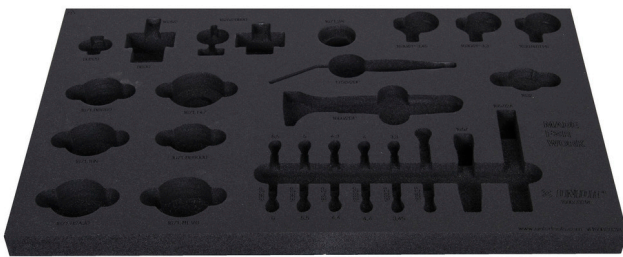

# SOS tool tray for 1600SOS18

VI1600SOS18

## Profiles

---

629208

L

564

B

364

H

30

142

\* Imazhet e produkteve janë simbolike. Të gjitha dimensionet janë në mm, pesha në gram. Të gjitha dimensionet e listuara mund të ndryshojnë në tolerancë.