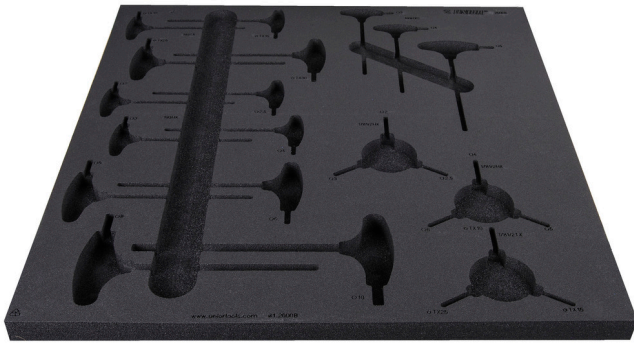

# Empty tray for SET1-2600B

v11-2600B

## Profile

	L	B	H	
625469	562	570	40	245

\* Imaginea produsului este simbolica. Toate dimensiunile sunt exprimate în mm, greutatea în grame.