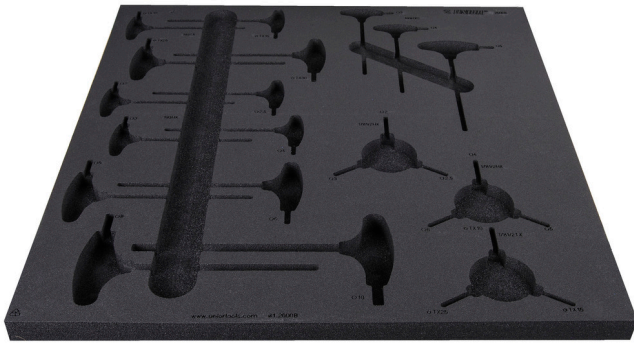

# Empty tray for SET1-2600B

v11-2600B

## Profielen

625469

L

562

B

570

H

40

245

\* Afbeeldingen van producten zijn symbolisch. Alle afmetingen zijn in mm en gewicht in gram. Alle vermelde afmetingen kunnen variëren in tolerantie.