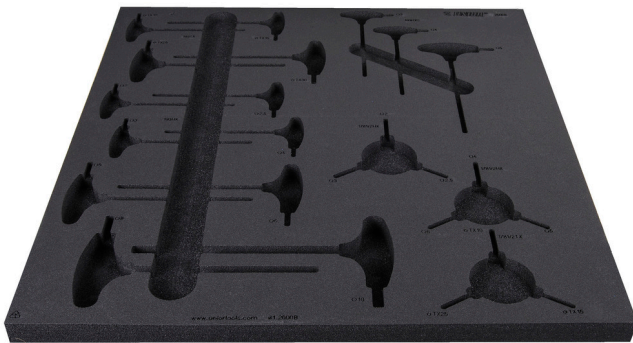

# Empty tray for SET1-2600B

v11-2600B

## Profili

625469

L

562

B

570

H

40

245

\* Slike proizvoda su simbolične. Sve dimenzije su u mm, masa je u g.