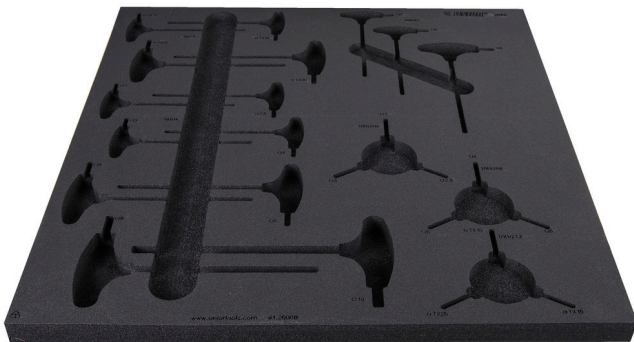

Leeres Organisationsfach für SET1-2600B

v11-2600B

Profile

625469

L

562

B

570

H

40

245

* Bilder von Produkten sind Symbolfotos. Abmessungen sind in mm, Gewichte in Gramm.