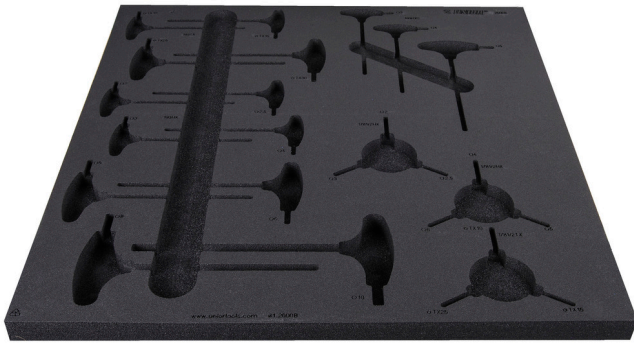

# Module mousse SOS 1 pour 2600B

v11-2600B

## Profils

	L	B	H	
625469	562	570	40	245

\* Les images des produits ne sont pas contractuelles. Toutes les dimensions sont en mm, les poids en grammes.