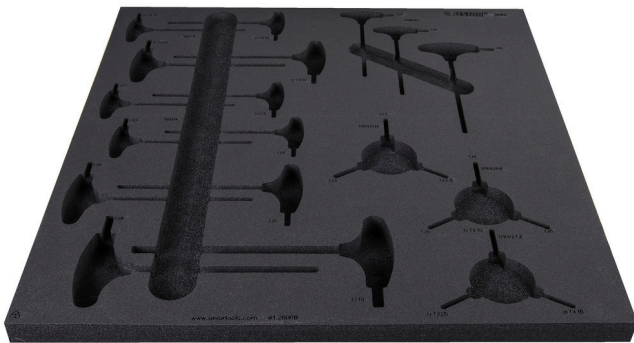

Empty tray for SET1-2600B

v11-2600B

Profili

625469

L

562

B

570

H

40

245

* Slike proizvoda su simbolične. Sve dimenzije su u mm, masa je u g.