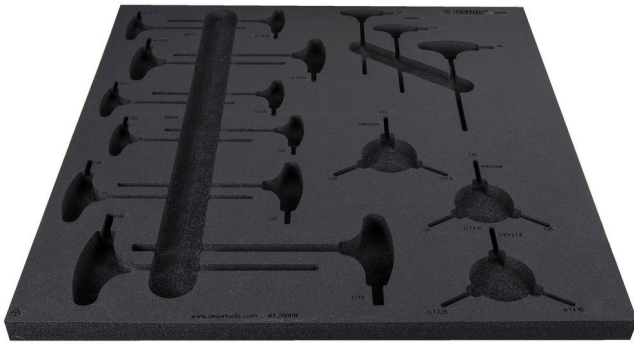

Empty tray for SET1-2600B

vI1-2600B

Profiles

	L	B	H	
625469	562	570	40	245

* Imazhet e produkteve janë simbolike. Të gjitha dimensionet janë në mm, pesha në gram. Të gjitha dimensionet e listuara mund të ndryshojnë në tolerancë.