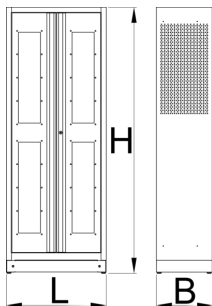

Rendezőszelekrény dokumentumokhoz

991LMS.C1

Profilok

Termékleírások

- A rendezőszekrény ideális megoldás szisztematikusan rendszerezett dokumentáció biztonságos tárolására, átlátszó ajtókkal az extra láthatóság érdekében. Négy állítható polccal, és széles nyílású ajtókkal rendelkezik. A falai perforáltak, amely további kiegészítők felszerelését teszi lehetővé a hely további optimalizálásához.
- anyaga: Premium Plus acéllemez
- ajtó kulccsal zárható
- plexiüveg ajtók betekintést engednek a szekrény belsejébe
- ajtók 180°-ban nyílnak
- ajtók mágneses záródással
- 4 polcot tartalmaz, amelyek függőlegesen 9 pozícióba rendezhetők
- alapértelmezeten 342 mm polcközök
- a szekrény alja ötödik, rögzített polcként funkcionál
- megerősített polcok
- a szekrény oldalfalai és a felső rész perforáltak, kiegészítők felszereléséhez
- a szekrény alja olyan módon lett kialakítva, hogy lehetőséget kínál általános szállítóeszközökkel történő mozgatásra, mint emelővillás targoncák vagy kézi raklapemelő
- szekrény alpméretei: H 770 x Sz 430 x M 2052 mm
- környezetbarát porszórt festékbevonattal Qualicoat minőségi szabvány szerint

628541

L

770

B

430

H

2052

80000

* A termékképek illusztrációk. Minden feltüntetett méret milliméterben, a tömegek grammokban. Az összes feltüntetett méret eltérhet a toleranciának megfelelően.

Használat (pictures)

Pótalkatrészek

Zár kulcsokkal