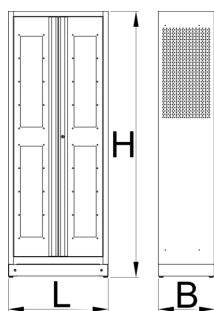

Шкаф для металлических лотков для SOS-ложементов

991LMS.C2

Профили

Описание товара

- Шкаф для лотков с SOS-ложементами с девятью полками позволяет удобно хранить инструменты. Лотки имеют наклон для лучшего обзора инструментов, но также возможно горизонтальное размещение. Лотки имеют стандартные размеры под SOS-ложемент 3/3 для инструмента.
- материал: листовая сталь Premium Plus
- запирается на замок со складным ключом
- дверь с окнами из оргстекла, для визуального контроля
- дверь открывается на 180 градусов
- магнитные замки исключающие самопроизвольное открытие дверей
- включает в себя 9 полок под углом 20 градусов для лучшего обзора инструментов в SOS-ложементах
- В комплект поставки шкафа входят 9 металлических лотков для хранения и транспортировки SOS-ложементов 3/3.
- полка с ограничителем для лотка
- расстояние между полками 170 мм
- полки усилены
- боковые стенки шкафа перфорированы для крепления аксессуаров
- нижняя часть шкафа выполнена таким образом, что позволяет перемещать шкаф с помощью стандартного транспортного оборудования, например вилочные погрузчики и тележки с поддонами
- габаритные размеры: Д 770 x Ш 430 x В 2052 мм
- экологически чистое покрытие в соответствии со стандартами качества Qualicoat

628542

L

770

B

430

H

2052

116000

* Изображения продуктов носят демонстрационный характер. Все размеры указаны в миллиметрах, вес в граммах.

Использование (картинки)

Аксессуары

Металлический лоток для хранения и транспортировки

Запасные детали