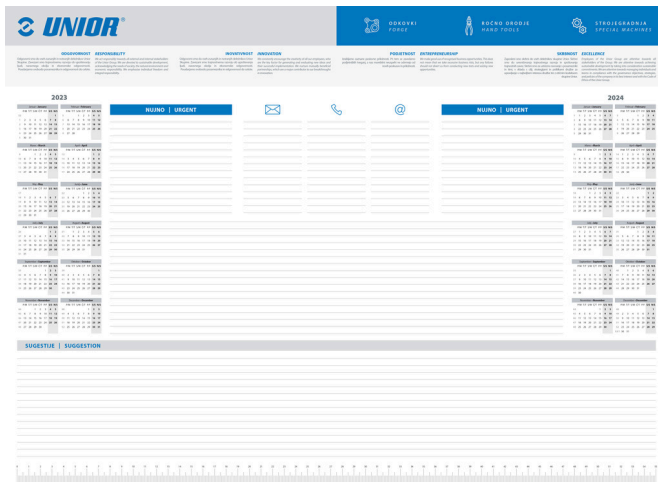

# Настольный ежедневник

1824

617222

304

\* Изображения продуктов носят демонстрационный характер. Все размеры указаны в миллиметрах, вес в граммах.