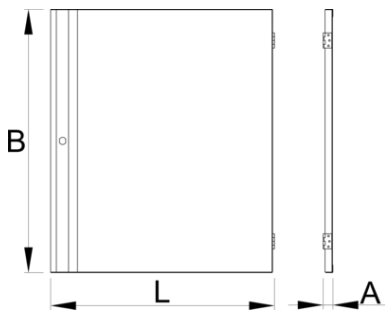

# Door for 994

994.1

Profiles

---

628373

L

589

B

694.7

A

26

5400

\* Ürünlerin resimleri semboliktir. Bütün boyutlar mm ve ağırlık gram cinsindedir.