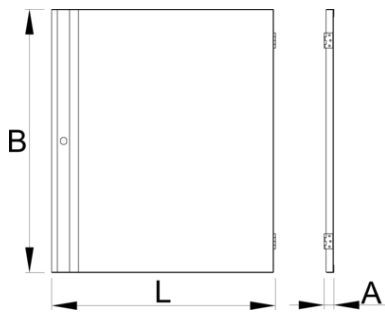

Vrata za 994

994.1

Profili

628373

L

589

B

694.7

A

26

5400

* Slike proizvodov so simbolične. Vse dimenzije so v mm, masa v g. Vse navedene dimenzije lahko odstopajo v tolerančnih merah.