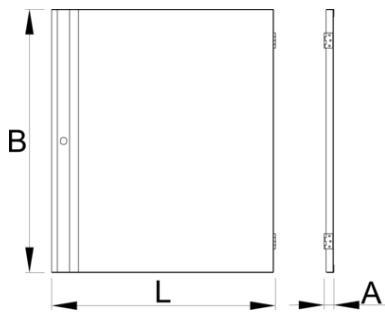

# Дверца для 994

994.1

Профили

---

628373

L

589

B

694.7

A

26

5400

\* Изображения продуктов носят демонстрационный характер. Все размеры указаны в миллиметрах, вес в граммах.