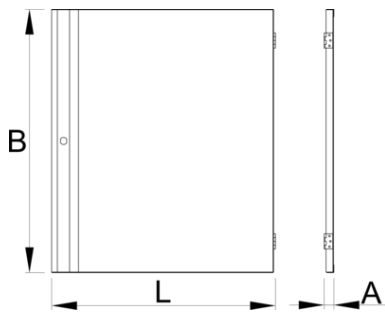

Door for 994

994.1

Profile

628373

L

589

B

694.7

A

26

5400

* Imaginea produsului este simbolica. Toate dimensiunile sunt exprimate în mm, greutatea în grame.