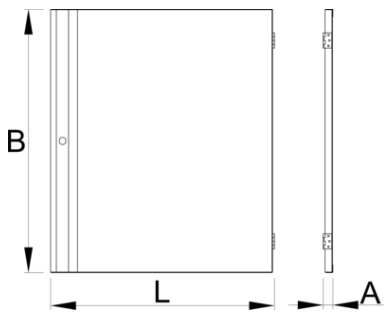

Πόρτα για το 994

994.1

Προφίλ

	L	B	A	
628373	589	694.7	26	5400

* Οι εικόνες των προϊόντων είναι συμβολικές. Όλες οι διαστάσεις είναι σε mm, το βάρος είναι σε γραμμάρια. Όλες οι αναφερόμενες διαστάσεις μπορεί να διαφέρουν σε ανοχές.