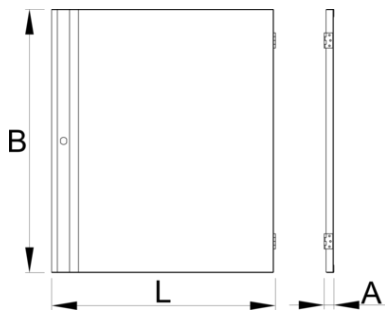

# Door for 994

994.1

Profili

---

628373

L

589

B

694.7

A

26

5400

\* Slike proizvoda su simbolične. Sve dimenzije su u mm, masa je u g.