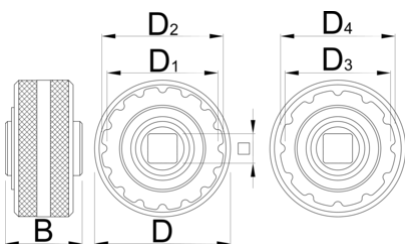

Bottom bracket socket T47

1671.T47

Profiles

Product features

- T47 double sided bottom bracket socket features 16 and 12 notch interface with exchangeable adaptor to cover all different T47 bottom bracket standards.

628495

60

34

1/2"

49

54

46.6

51

16

12

106

* Ürünlerin resimleri semboliktir. Bütün boyutlar mm ve ağırlık gram cinsindedir.

Usage (pictures)