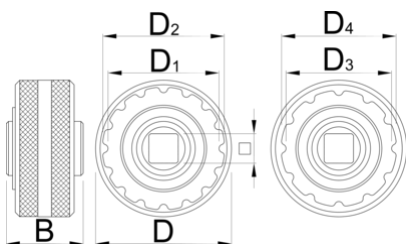

Natični ključ za gonilni ležaj T47

1671.T47

Profili

Atributi izdelka

- Dvostranski natični ključ za gonilni ležaj T47 ima profil s 16 in 12 zobi ter izmenljiv adapter vodila, za kompatibilnost z vsemi različnimi standardi gonilnega ležaja T47.

D

B

D1

D2

D3

D4

360°/n

360°/n

628495

60

34

1/2"

49

54

46.6

51

16

12

106

* Slike proizvodov so simbolične. Vse dimenzije so v mm, masa v g. Vse navedene dimenzije lahko odstopajo v tolerančnih merah.

Uporaba (slike)