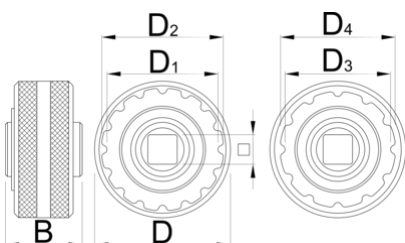

# Головка для установки каретки T47

1671.T47

## Описание товара

- T47 двухсторонняя насадка под каретку имеет 16 и 12 зубьев со сменным адаптером для работы со всеми стандартов каретки T47

D

B

D1

D2

D3

D4

360°/n

360°/n

628495

60

34

1/2"

49

54

46.6

51

16

12

106

\* Изображения продуктов носят демонстрационный характер. Все размеры указаны в миллиметрах, вес в граммах.