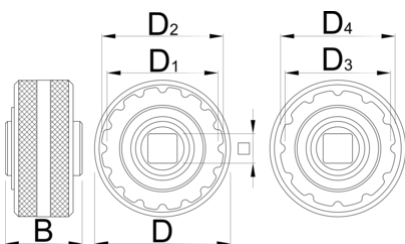

## Atributi proizvoda

- T47 double sided bottom bracket socket features 16 and 12 notch interface with exchangeable adaptor to cover all different T47 bottom bracket standards.

D

B

D1

D2

D3

D4

360°/n

360°/n

628495

60

34

1/2"

49

54

46.6

51

16

12

106

\* Slike proizvoda su simbolične. Sve dimenzije su u mm, masa je u g.