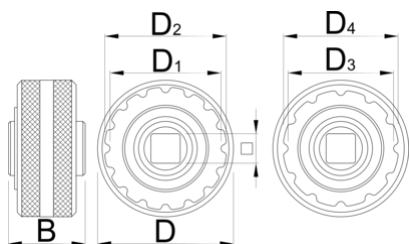

Stahovák T47

1671.T47

Profily

Vlastnosti produktu

- Oboustranná objímka spodní konzoly T47 je vybavena 16 a 12 drážkovým rozhraním s vyměnitelným adaptérem, který pokrývá všechny různé standardy spodní konzoly T47.

D

B

D1

D2

D3

D4

360°/n

360°/n

628495

60

34

1/2"

49

54

46.6

51

16

12

106

* Obrázky produktů jsou symbolické. Všechny rozměry jsou v mm a hmotnost v gramech. Všechny uvedené rozměry se mohou lišit v toleranci.

Používání (obrázky)