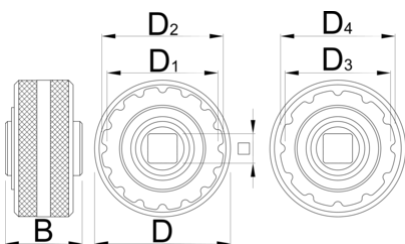

Bottom bracket socket T47

1671.T47

Profielen

Product attributen

- T47 dubbelzijdige trapasaansluiting met 16 en 12 inkepingen en verwisselbare adapter voor alle verschillende T47 trapassen.

D

B

D1

D2

D3

D4

360°/n

360°/n

628495

60

34

1/2"

49

54

46.6

51

16

12

106

* Afbeeldingen van producten zijn symbolisch. Alle afmetingen zijn in mm, en het gewicht in grammen. Alle vermelde afmetingen kunnen variëren in tolerantie.

Gebruik (Afbeeldingen)