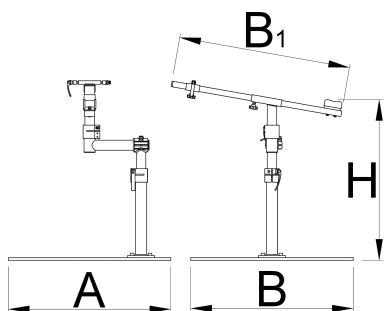

Profesionalno cestno stojalo, s ploščo

1693RP

Profili

Atributi izdelka

- Servisno stojalo Pro Road s ploščo je sofisticiran izdelek, ki smo ga razvili v sodelovanju z nekaterimi najboljšimi mehaniki iz serije World Tour.
- Stojalo ima sistem za vpetje prednjih vilic in je oblikovan posebej za delo s kolesi, pri katerih vpetje s standardno roko ni mogoče ali ni primerno.
- Stojalo je izdelano iz močnih aluminijastih in kovinskih delov in je zaradi jeklene plošče, ki zagotavlja veliko stabilnost, primerno tudi za uporabo v servisnih delavnicah.

- Zgornji sestav je nastavljiv po naklonu in ga je možno rotirati, stojalo pa je seveda tudi nastavljivo po višini.
- Stojalo je primerno tudi za servisiranje gorskih koles.
- Z uporabo opsijskega adapterja za votle osi (izdelek 1693R.2) bo stojalo primerno tudi za kolesa z votlimi osmi.

Naziv izdelka	SKU	Izdelek	Dimenzija	Količina
Profesionalno cestno stojalo, s ploščo	628353	1693RP		2
Plošča za 1693B		1693.4B		1
Profesionalno cestno stojalo, brez plošče		1693RP1		1

* Slike proizvodov so simbolične. Vse dimenzije so v mm, masa v g. Vse navedene dimenzije lahko odstopajo v tolerančnih merah.