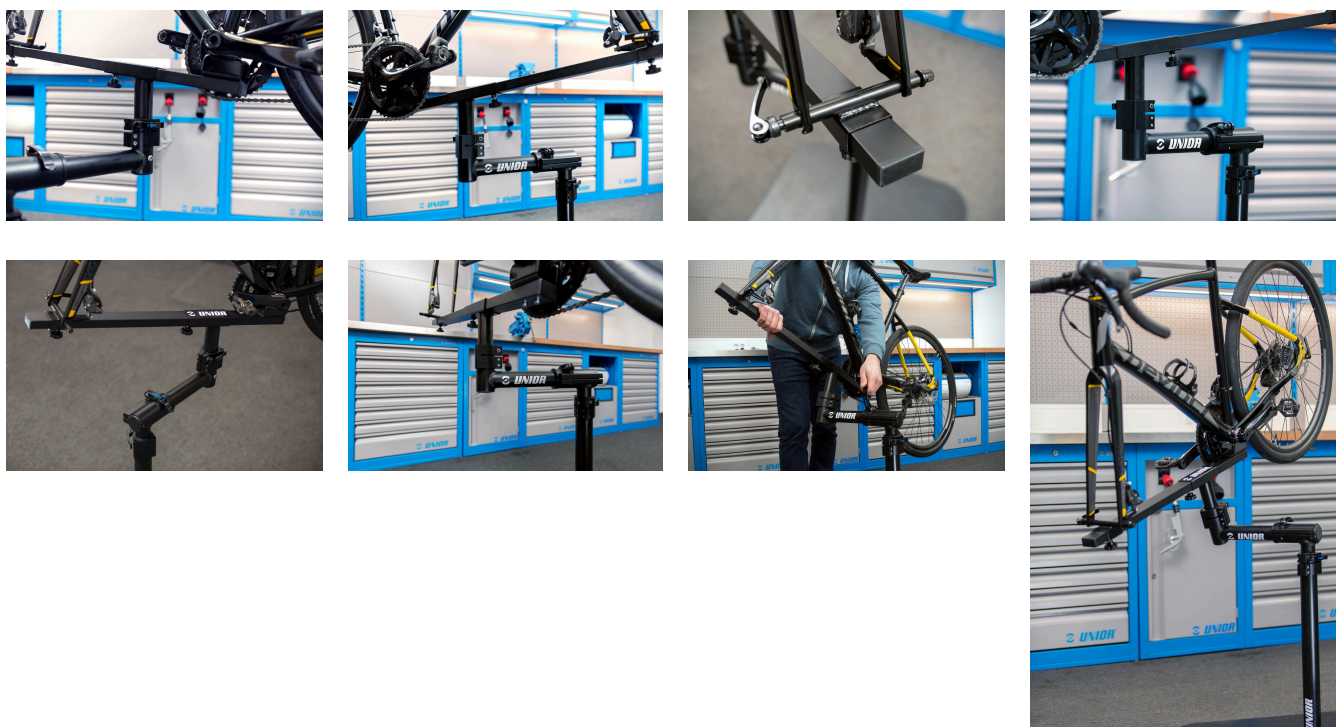

Употреба (снимки)