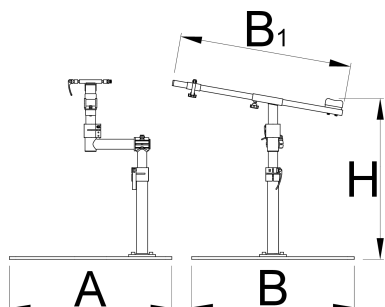

голяма стабилност

- Горната част е с възможност за регулиране на ъгъла, докато цялата стойка се регулира по височина.
- Стойката е подходяща и за работа на планински велосипеди.
- Стенда може да бъде надграден, за да поддържа велосипеди с проходни оси, с допълнителен адаптер за ос - артикул номер 1693R.2.