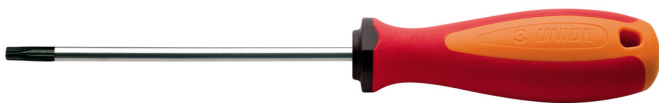

Screwdriver TBI with TX profile and hole

621/1TBI-US

Profiles

Product features

- čepel': chróm-vanádium-molybdénová ocel'
- čepel' chromovaná, čiernená
- rukoväť: ergonomicky tvarovaná
- trojzložkový materiál
- otvor na zavesenie

		C	L	D	
628279	TR 10	80	165	3	32
628280	TR 15	80	165	3.5	35
628281	TR 20	100	185	4	40
628282	TR 25	100	200	4.5	60
628430	TR 27	115	215	5.5	72
628283	TR 30	115	225	6	92

* Obrázky sú symbolické. Všetky rozmery sú v mm, hmotnosť je v g. Všetky udané rozmery sa môžu líšiť v rámci tolerancie.