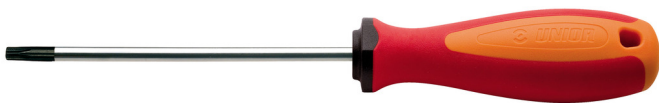

Screwdriver TBI with TX profile and hole

621/1TBI-US

Profili

Atributi proizvoda

- oštrica od Premium Hard krom-vanadijev čelika, u cjelosti ojačana i zakaljena
- tijelo kromirano, vrh bruniran
- ručka ergonomski oblikovana
- trokomponentni materijal
- otvor u dršci za vješanje

		C	L	D	
628279	TR 10	80	165	3	32
628280	TR 15	80	165	3.5	35
628281	TR 20	100	185	4	40
628282	TR 25	100	200	4.5	60
628430	TR 27	115	215	5.5	72
628283	TR 30	115	225	6	92

* Slike proizvoda su simbolične. Sve dimenzije su u mm, masa je u g.