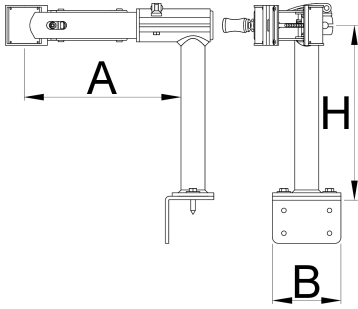

## Profile

---

## Cechy produktu

- Możliwość montażu naściennego i na stole warsztatowym.
- Nadający się do serwisów profesjonalnych i domowych.
- Zacisk może uchwycić rury o dowolnym kształcie, o średnicy od Ø22mm do Ø60mm.

- Łatwo dostępna śruba umożliwia korektę rozwarcia szczęk i moc uchwytu. Śrubę można obracać bez użycia kluczy.
- Artykuł 1693.2S ( kod 623225 ) - uchwyt roweru do zamontowania na ścianie lub blacie stołu.

	<b>B</b>	<b>A</b>	<b>H</b>	
627773	120	239	313	4330

\* Przedstawiony wygląd produktu jest orientacyjny. Wszystkie wymiary są w mm, podana waga w gramach