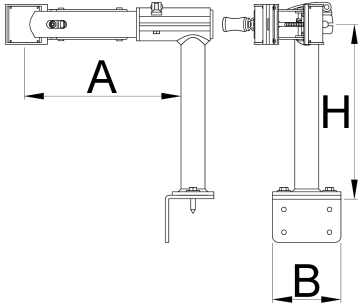

Σιαγόνα τοίχου ή πάγκου με γρήγορη απελευθέρωση

1693.2Q

Προφίλ

Χαρακτηριστικά προϊόντος

- Επιλογή για στερέωση σε πάγκο ή σε τοίχο
- Προορίζεται για επαγγελματική και ερασιτεχνική χρήση

- Clamp can grip tubes of any shape, with diameter of minimum Ø22mm to maximum Ø60mm.
- Η εύκολα προσβάσιμη βίδα μας επιτρέπει να ρυθμίζουμε το άνοιγμα των σιαγόνων και τη πίεση του κλεισίματος. Η βίδα μπορεί να γυρίσει με το χέρι, χωρίς χρήση κάποιου εργαλείου.
- Ο κωδικός 623225 (art. 1693.2S) είναι σιαγόνα τοίχου ή πάγκου με βίδα ρύθμισης

	B	A	H	
627773	120	239	313	4330

* Οι εικόνες των προϊόντων είναι συμβολικές. Όλες οι διαστάσεις είναι σε mm, το βάρος είναι σε γραμμάρια. Όλες οι αναφερόμενες διαστάσεις μπορεί να διαφέρουν σε ανοχές.