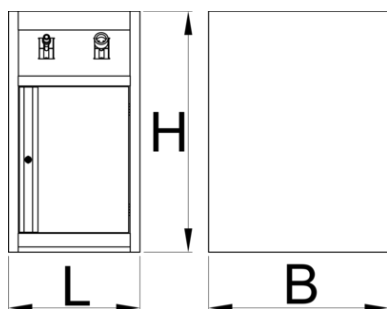

- Η μπαλαντέζα ρεύματος περιλαμβάνει καλώδιο 13m 3x1,5mm² για 220V.
- Η μπαλαντέζα αέρα περιλαμβάνει εύκαμπτο σωλήνα μήκους 10+3m, εσωτερική διάμετρο 8mm, εξωτερική διάμετρο 12mm, σύνδεσμο 1/4 ". Μέγιστη πίεση λειτουργίας 7 bar.
- Το κάτω μέρος με πόρτες κι ένα εσωτερικό ράφι
- Οι μπαλαντέζες είναι επίσης διαθέσιμες ως μεμονωμένα αντικείμενα. Μπαλαντέζα αέρα: κωδικός 627387 και μπαλαντέζα ρεύματος: κωδικός 627387. Τα καρούλια μπορούν να συνδεθούν στο πόδι του πάγκου εργασίας με τη βοήθεια του συνδέσμου με κωδικό 627372.
- κλειδαριά με κλειδί, που περιλαμβάνει μπρελόκ από αφρώδες υλικό

	L	B	H	
625646	475	650	870	33000

* Οι εικόνες των προϊόντων είναι συμβολικές. Όλες οι διαστάσεις είναι σε mm, το βάρος είναι σε γραμμάρια. Όλες οι αναφερόμενες διαστάσεις μπορεί να διαφέρουν σε ανοχές.