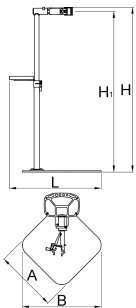

Βάση Pro με σταθερή πλάκα και
σιαγόνα με γρήγορη
απελευθέρωση

1693BQ

Προφίλ

Χαρακτηριστικά προϊόντος

- Σχεδιασμένο για επαγγελματίες και για καθημερινή χρήση
- Η πλάκα στήριξης είναι εργονομικά σχεδιασμένη. Μέγιστο φορτίο 30Kg, ώστε να μπορεί να κρατήσει και βαρύτερα ποδήλατα downhill
- Clamp can grip tubes of any shape, with diameter of minimum Ø22mm to maximum Ø60mm.
- Stand is adjustable by height between 947 and 1570 mm.
- Βάρος της βάσης: 36 Kg
- Αντικαθιστώμενα, ελαστικά καλύμματα σιαγόνων - 1693.11

	H1 min	H1 max	B	A	H↑	
627769	985	1570	726	572	1700	38600

* Οι εικόνες των προϊόντων είναι συμβολικές. Όλες οι διαστάσεις είναι σε mm, το βάρος είναι σε γραμμάρια. Όλες οι αναφερόμενες διαστάσεις μπορεί να διαφέρουν σε ανοχές.