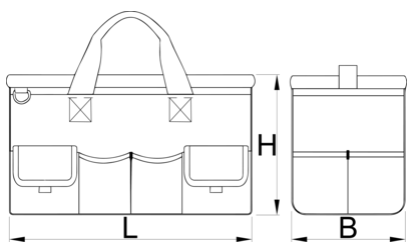

Сумка инструментальная

1112

Описание товара

- материал - полиэстер
- Застежка-молния
- Размеры: 510x280x310
- объем 28 л
- 2 ручки и съёмный регулируемый плечевой ремень с резиновой накладкой
- Защищенное днище с шестью резиновыми ножками
- 6 внутренних карманов для инструментов
- Большая застежка-молния для легкого доступа
- 10 внешних карманов для удобной организации хранения инструментов

- 2 внешних кармана на липучке для быстрого доступа к содержимому

628162

510

280

310

1604

* Изображения продуктов носят демонстрационный характер. Все размеры указаны в миллиметрах, вес в граммах.

Использование (картинки)