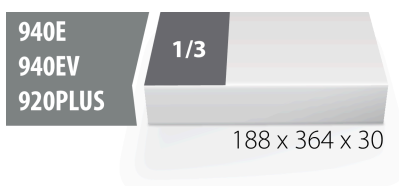

Jeu de clés mixtes à cliquet en module SOS

964/27ASOS

Profils

Description produit

- Dimensions du module : 188 x 364 x 30 mm
- Compatible avec les tiroirs des gammes Eurostyle, Eurovision, Euromotion, Europlus et Hercules (tiroirs de devant)

Le jeu comprend :

- 6 clés mixtes à cliquet (réf 160/2) dim 8, 10, 13, 15, 17, 19
- 1 mètre ruban (réf 710R) dim 5m

Nom du produit	SKU	Article	Dimensions	Quantité
Jeu de clés mixtes à cliquet en module SOS	625732	964/27ASOS	8 - 19	7
Clé mixte à cliquet		160/2	8, 10, 13, 15, 17, 19	6
Mètre à ruban		710R	5 m	1

* Les images des produits ne sont pas contractuelles. Toutes les dimensions sont en mm, les poids en grammes.