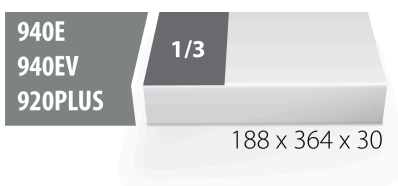

SOS Modul - Gabelratschenringschlüssel-Set

964/27ASOS

Profile

Produkteigenschaften

- Abmessungen Werkzeugeinsätze: 188 x 364 x 30 mm
- Für die Schubladen Eurostyle, Eurovision, Euromotion, Europlus and Hercules (vorne Schubladen) linie geeignet

Enthalten sind:

- 6x Gabelratschenringschlüssel (Artikel 160/2) Dim. 8, 10, 13, 15, 17, 19
- 1x Rollmaßband (Artikel 710R) Dim. 5m

Produktname	SKU	Artikel	Dimensionen	Anzahl
SOS Modul - Gabelratschenringschlüssel-Set	625732	964/27ASOS	8 - 19	7
Gabelratschenringschlüssel		160/2	8, 10, 13, 15, 17, 19	6
Rollmaßband		710R	5 m	1

* Bilder von Produkten sind Symbolfotos. Abmessungen sind in mm, Gewichte in Gramm.