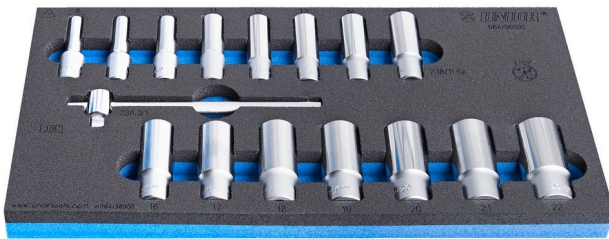

Set de capete chei tubulare lungi antrenare 3/8" in modul SOS

964/56SOS

Profile

Caracteristicile produsului

- Tool tray dimension: 188 x 364 x 30 mm
- Compatible with drawers of Eurostyle, Eurovision, Euromotion, Europlus and Hercules (front drawers) line

Set includes:

- 15x socket 3/8", long type, 6 point (article 238/1L6P) dim. 8, 9, 10, 11, 12, 13, 14, 15, 16, 17, 18, 19, 20, 21, 22
- 1x sliding T-handle 3/8"

940E
940EV
920PLUS

1/3

188 x 364 x 30

Denumirea Produsului	SKU	Articol	Dimensiuni	Cantitate
Set de capete chei tubulare lungi antrenare 3/8" in modul SOS	625334	964/56SOS	8 - 22	16
Antrenor cu parghie glisanta 3/8"		238.3/1	3/8"	1
Capete chei tubulare 3/8", varianta lunga		238/1L6p	8, 9, 10, 11, 12, 13, 14, 15, 16, 17, 18, 19, 20, 21, 22	15
SOS tool tray for 964/56SOS		vI964/56SOS	188x364x30	1

* Imaginea produsului este simbolica.Toate dimensiunile sunt exprimate în mm,greutatea în grame.