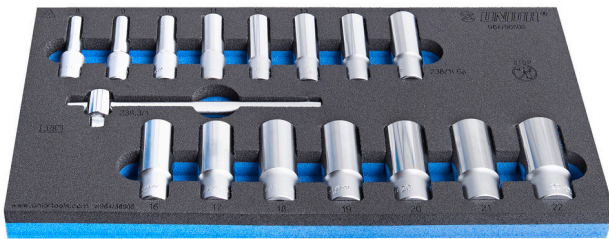

# Гарнитура долги приклучоци 3/8 "во СОС влошка за алат

964/56SOS

## Product features

- Димензија на влошката : 188x364x30mm
- Компатибилни со фиоките на Eurostyle, Eurovision, Euromotion, Europlus и Hercules (предните фиоки)

## Гарнитурата вклучува:

- 15 x насаден клуч 3/8" , долг , 6 аголен (article 238/1L6P) dim. 8, 9, 10, 11, 12, 13, 14, 15, 16, 17, 18, 19, 20, 21, 22
- 1 x лизгачка Т-рачка 3/8"

940E  
940EV  
920PLUS

1/3

188 x 364 x 30

Product name	SKU	Article	Dimensions	Quantity
Гарнитура долги приклучоци 3/8 "во СОС влошка за алат	625334	964/56SOS	8 - 22	16
Т-рачка 3/8"		238.3/1	3/8"	1
Насаден клуч 3/8", долг		238/1L6p	8, 9, 10, 11, 12, 13, 14, 15, 16, 17, 18, 19, 20, 21, 22	15
SOS влошка за 964/56SOS		vI964/56SOS	188x364x30	1