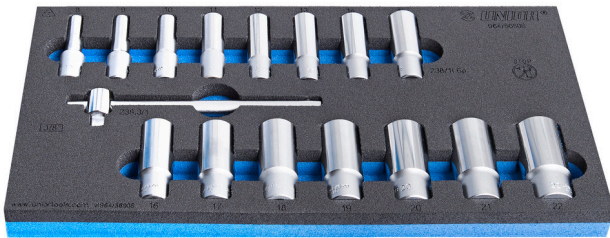

Συλλογή με καρυδάκια 3/8" μακρυά σε θήκη από αφρώδες υλικό SOS

964/56SOS

Προφίλ

Χαρακτηριστικά προϊόντος

- Διαστάσεις δίσκου εργαλείων: 188 x 364 x 30 mm
- Συμβατό με συρτάρια της σειράς Eurostyle, Eurovision, Euromotion, Europlus και Hercules (μπροστινά συρτάρια).

Το σετ περιλαμβάνει:

- 15x μακριά καρυδάκια 3/8", 6γωνα (article 238/1L6P) dim. 8, 9, 10, 11, 12, 13, 14, 15, 16, 17, 18, 19, 20, 21, 22
- 1x μανέλα Ταφ 3/8"

940E
940EV
920PLUS

1/3

188 x 364 x 30

Όνομα προϊόντος	SKU	Art	Διαστάσεις	Ποσότητα
Συλλογή με καρυδάκια 3/8" μακρυνά σε θήκη από αφρώδες υλικό SOS	625334	964/56SOS	8 - 22	16
Ολισθαίνουσα μανέλα ΤΑΦ 3/8"		238.3/1	3/8"	1
Μακρύ καρυδάκι 3/8" με κουρμπαριστές επιφάνειες		238/1L6p	8, 9, 10, 11, 12, 13, 14, 15, 16, 17, 18, 19, 20, 21, 22	15
SOS tool tray for 964/56SOS		vI964/56SOS	188x364x30	1

* Οι εικόνες των προϊόντων είναι συμβολικές. Όλες οι διαστάσεις είναι σε mm, το βάρος είναι σε γραμμάρια. Όλες οι αναφερόμενες διαστάσεις μπορεί να διαφέρουν σε ανοχές.