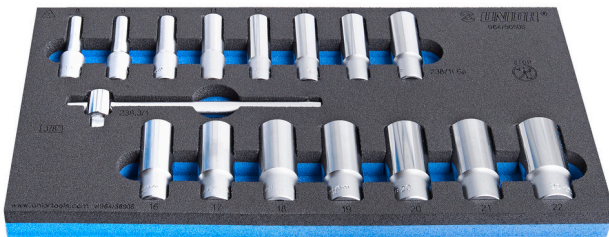

# Jeu de douilles longues 3/8" en module mousse

964/56SOS

## Description produit

- Dimension du module : 188 x 364 x 30 mm
- Compatible avec les tiroirs des gammes Eurostyle, Eurovision, Europlus et Hercules (tiroirs de devant)

## Le jeu comprend :

- 15x socket 3/8", long type, 6 point (article 238/1L6P) dim. 8, 9, 10, 11, 12, 13, 14, 15, 16, 17, 18, 19, 20, 21, 22
- 1x sliding T-handle 3/8"

940E  
940EV  
920PLUS

1/3

188 x 364 x 30