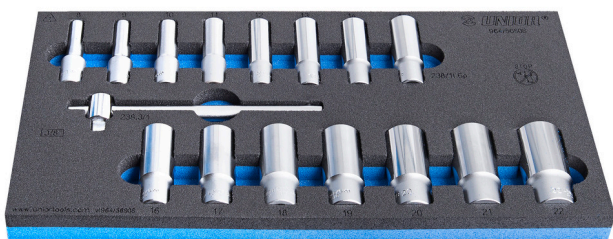

# Sada dlouhých hlavic 3/8 " v SOS zásobníku

964/56SOS

## Vlastnosti produktu

- Rozměry zásobníku náradí: 188 x 364 x 30 mm
- Kompatibilní se zásuvkami řady Eurostyle, Eurovision, Euromotion, Europlus a Hercules (přední zásuvky)

## Sada obsahuje:

- 15x Nástrčná hlavice 3/8", prodloužená, 6 hran (art. 238/1L6P) dim. 8, 9, 10, 11, 12, 13, 14, 15, 16, 17, 18, 19, 20, 21, 22
- 1x T-vratidlo 3/8"

940E  
940EV  
920PLUS

1/3

188 x 364 x 30

Jméno výrobku	SKU	Artikl	Rozměry	Množství
Sada dlouhých hlavice 3/8 " v SOS zásobníku	625334	964/56SOS	8 - 22	16
T - vratidlo 3/8"		238.3/1	3/8"	1
Nástrčné hlavice 3/8", prodloužené		238/1L6p	8, 9, 10, 11, 12, 13, 14, 15, 16, 17, 18, 19, 20, 21, 22	15
SOS zásobník pro 964/56SOS		vI964/56SOS	188x364x30	1