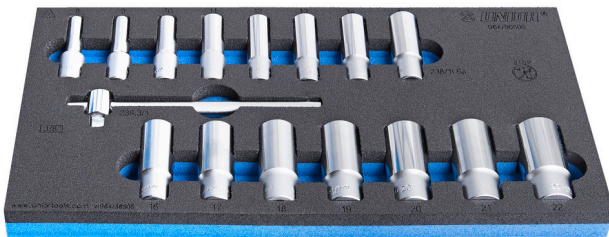

Set i çelsave vazhdues të gjata 3/8" në SOS sirtar

964/56SOS

Profiles

Product features

- Dimensionet e futjes: 188 x 364 x 30 mm
- Për sirtarët e karrocave Eurostyle, Eurovision, Euromotion, Europlus dhe Hercules (mbajtëse përpara)

Seti përfshin:

- 15 x çelësa gjashtëkëndësh të gjatë (art. 238/1L 6p), dim. 8, 9, 10, 11, 12, 13, 14, 15, 16, 17, 18, 19, 20, 21, 22 mm
- 1x T-dorezë rrëshqitëse

Product name	SKU	Article	Dimensions	Quantity
Set i çelsave vazhdues të gjata 3/8" në SOS sirtar	625334	964/56SOS	8 - 22	16
Dorezë "T" 3/8"		238.3/1	3/8"	1
Çelës 12 këndësh 3/8", i gjatë		238/1L6p	8, 9, 10, 11, 12, 13, 14, 15, 16, 17, 18, 19, 20, 21, 22	15
SOS tool tray for 964/56SOS		vI964/56SOS	188x364x30	1

* Imazhet e produkteve janë simbolike. Të gjitha dimensionet janë në mm, pesha në gram. Të gjitha dimensionet e listuara mund të ndryshojnë në tolerancë.