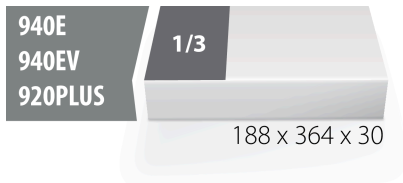

Набор ключей комбинированных в SOS ложементе

964/2FSOS

Профили

Описание товара

- Размер ложемента: 188 x 364 x 30 мм
- Совместимо с тележками серии Eurostyle, Eurovision, Euromotion, Europlus and Hercules

В комплекте:

- 12х ключей комбинированных (полированные головки) (арт. 125/1) 6, 7, 8, 9, 10, 11, 12, 13, 14, 15, 16, 17

Наименование товара	SKU	Артикул	Размеры	Количество
Набор ключей комбинированных в SOS ложементе	621908	964/2FSOS	6 - 17	12
Ключ комбинированный (полированные головки)		125/1	6, 7, 8, 9, 10, 11, 12, 13, 14, 15, 16, 17	12
SOS-ложемент для 964/2FSOS		vI964/2FSOS	188x364x30	1

* Изображения продуктов носят демонстрационный характер. Все размеры указаны в миллиметрах, вес в граммах.