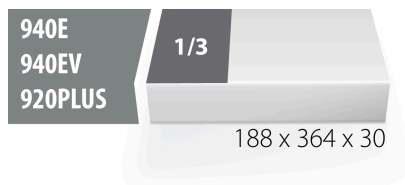

Set di chiavi combinate corte in vassoio portautensili SOS

964/2FSOS

Profili

Attributi del prodotto

- Dimensioni vassoio portautensili: 188 x 364 x 30 mm
- Compatibile con cassette della linea Eurostyle, Eurovision, Euromotion, Europlus ed Hercules (cassetti frontali)

Incluso:

- 12x chiave combinata (articoli 125/1) dim. 6, 7, 8, 9, 10, 11, 12, 13, 14, 15, 16, 17

Nome prodotto	SKU	Articolo	Dimensioni	Quantità
Set di chiavi combinate corte in vassoio portautensili SOS	621908	964/2FSOS	6 - 17	12
Chiave combinata		125/1	6, 7, 8, 9, 10, 11, 12, 13, 14, 15, 16, 17	12
Vassoio portautensili SOS per 964/2FSOS		vI964/2FSOS	188x364x30	1

* Le immagini dei prodotti sono puramente simboliche. Tutte le dimensioni sono in mm, peso in grammi.