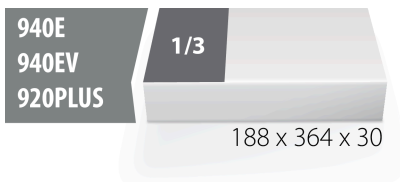

Το σετ περιλαμβάνει:

- 12x κοντά γερμανοπολύγωνα κλειδιά (article 125/1) dim. 6, 7, 8, 9, 10, 11, 12, 13, 14, 15, 16, 17