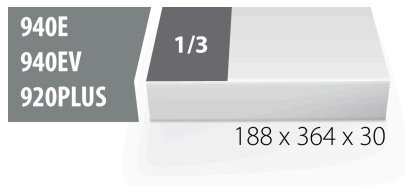

Jeu de clés mixtes en module mousse

964/2FSOS

Profils

Description produit

- Dimension du module : 188 x 364 x 30 mm
- Compatible avec les tiroirs des gammes Eurostyle, Eurovision, Europlus et Hercules (tiroirs de devant)

Le jeu comprend :

- 12x short combination wrench (article 125/1) dim. 6, 7, 8, 9, 10, 11, 12, 13, 14, 15, 16, 17

Nom du produit	SKU	Article	Dimentions	Quantité
Jeu de clés mixtes en module mousse	621908	964/2FSOS	6 - 17	12
Clé mixte courte chromée polie		125/1	6, 7, 8, 9, 10, 11, 12, 13, 14, 15, 16, 17	12
Module pour la référence 964/2FSOS		vI964/2FSOS	188x364x30	1

* Les images des produits ne sont pas contractuelles. Toutes les dimensions sont en mm, les poids en grammes.