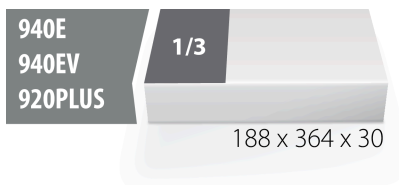

Set of short combinations wrenches in SOS tool tray

964/2FSOS

Profielen

Product attributen

- Tool tray dimension: 188 x 364 x 30 mm
- Compatible with drawers of Eurostyle, Eurovision, Euromotion, Europlus and Hercules (front drawers) line

De set bestaat uit:

- 12x short combination wrench (article 125/1) dim. 6, 7, 8, 9, 10, 11, 12, 13, 14, 15, 16, 17

Productnaam	SKU	Artikel	Afmetingen	Hoeveelheid
Set of short combinations wrenches in SOS tool tray	621908	964/2FSOS	6 - 17	12
Combinatiesleutel, kort type		125/1	6, 7, 8, 9, 10, 11, 12, 13, 14, 15, 16, 17	12
SOS tool tray for 964/2FSOS		vI964/2FSOS	188x364x30	1

* Afbeeldingen van producten zijn symbolisch. Alle afmetingen zijn in mm, en het gewicht in grammen. Alle vermelde afmetingen kunnen variëren in tolerantie.