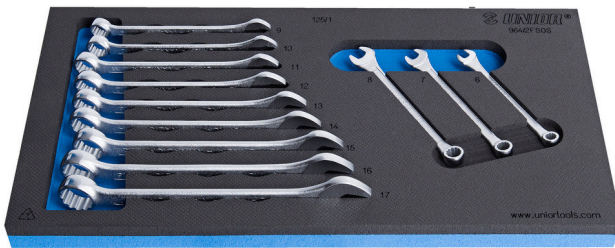

Set of short combinations wrenches in SOS tool tray

964/2FSOS

Profielen

Product attributen

- Tool tray dimension: 188 x 364 x 30 mm
- Compatible with drawers of Eurostyle, Eurovision, Euromotion, Europlus and Hercules (front drawers) line

De set bestaat uit:

- 12x short combination wrench (article 125/1) dim. 6, 7, 8, 9, 10, 11, 12, 13, 14, 15, 16, 17

Productnaam	SKU	Artikel	Afmetingen	Hoeveelheid
Set of short combinations wrenches in SOS tool tray	621908	964/2FSOS	6 - 17	12
Combinatiesleutel, kort type		125/1	6, 7, 8, 9, 10, 11, 12, 13, 14, 15, 16, 17	12
SOS tool tray for 964/2FSOS		vI964/2FSOS	188x364x30	1

* Afbeeldingen van producten zijn symbolisch. Alle afmetingen zijn in mm, en het gewicht in grammen. Alle vermelde afmetingen kunnen variëren in tolerantie.