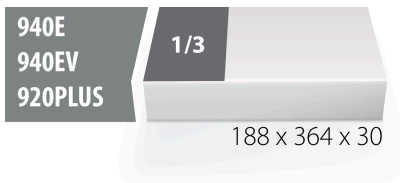

Seti përfshin:

- 12 copë. çelësa të shkurtër (art. 125/1), dim. 6, 7, 8, 9, 10, 11, 12, 13, 14, 15, 16, 17