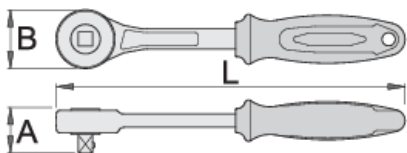

# Еднопосочна тресчотка 1/2" без квадрат

190.9/2AB1

## Параметри на продукта

- материал: специална инструментална стомана
- тяло: ковано
- изцяло закалена
- хромирана в съответствие със стандарт ISO 1456:2009
- ергономична двукомпонентна дръжка

611608

1/2"

A

38

B

43,5

L

252

498

\* Снимките на продуктите са символични. Всички размери са в мм., теглото е в грамове.