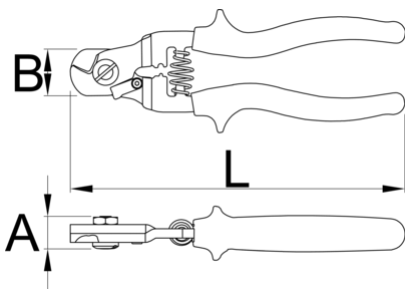

# Клешти за сечење на кабли

584/4BI-US

## Product features

- Клешти развиени специјално за смена и кршење на куќиштето. Клештите се прецизни и премачуваат без деформација на куќиштето на каблите и се карактеризираат со функција за стегање за крајните капацита на кабелот. Механизмот за заклучување ги затвора клемите за полесно складирање. За да го отклучите механизмот за заклучување, едноставно притиснете и ослободете ги клештите.
- Со цел да се сочуваат врвните перформанси за сечење, ние препорачуваме да не ги употребувате клештите за сечење на жици и шипки / сопирачки.

628148

L

180

A

18

B

25

214

\* Сликите на производите се симболични. Сите димензии се во мм, тежината е во грамови. Сите наведени димензии може да се разликуваат во ниво на толеранција