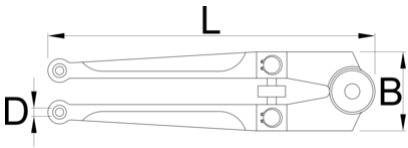

Pin wrench for ring nuts

254

Profiles

D

D1

D2

D3

L

B

613049

18 - 100

4.8

5.8

6.8

7.8

250

55

615

* Ürünlerin resimleri semboliktir. Bütün boyutlar mm ve ağırlık gram cinsindedir.

Usage (pictures)