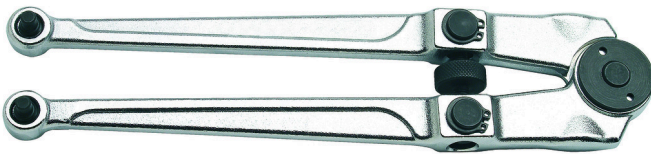

# Ključ za okrugle matice

254

## Profili

		D	D1	D2	D3	L	B	
613049	18 - 100	4.8	5.8	6.8	7.8	250	55	615

\* Fotografije proizvoda su simbolične. Sve dimenzije su u mm, a težina u gramima. Sve navedene dimenzije mogu odstupati u granicama tolerancija.